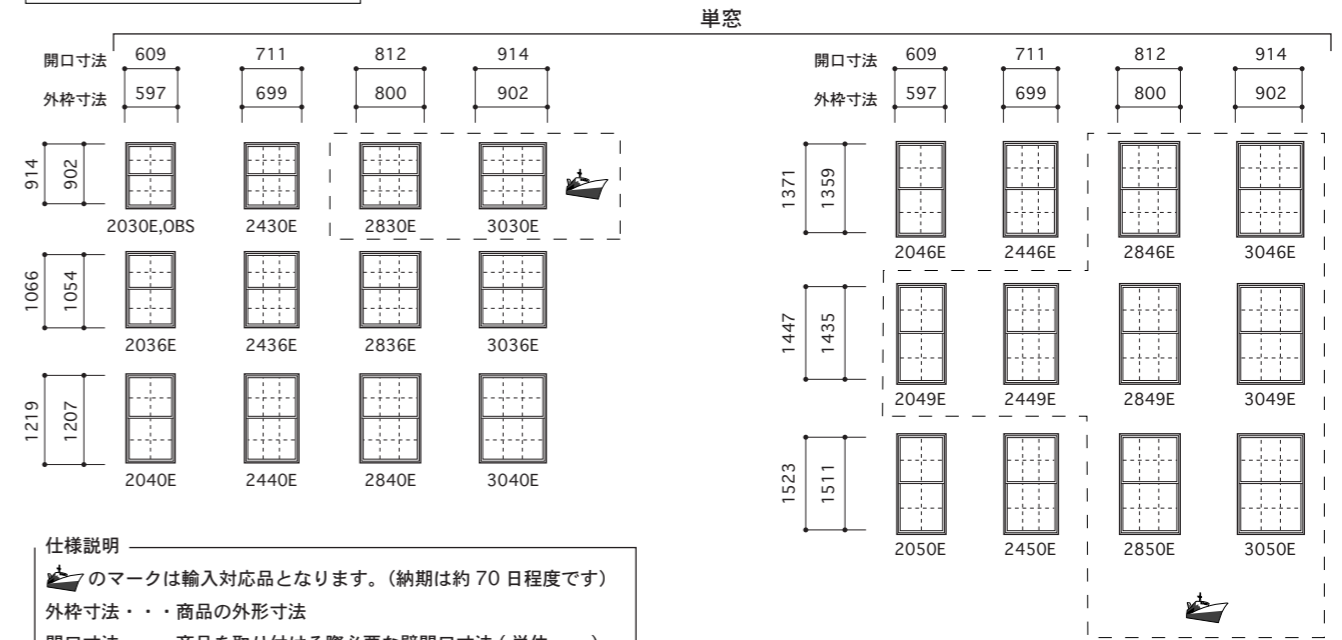

# アンダーセン 200シリーズ ダブルハング ウィンドウ

LOW-E、アルゴンガス仕様

〈上げ下げ窓〉					
品名	開口寸法(幅×高さmm)	本体価格(円)	網戸価格(円)	格子価格(円)	セット価格(円)
2030E	609× 914	@48,500円	@5,000円	@6,200円	@59,700円
2030E OBS	609× 914	@63,000円	@5,000円	@6,200円	@74,200円
2036E	609×1066	@53,000円	@5,500円	@6,200円	@64,700円
2040E	609×1219	@57,500円	@6,000円	@6,200円	@69,700円
2046E	609×1371	@61,900円	@6,500円	@6,200円	@74,600円
2049E	609×1447	@64,100円	@6,700円	@6,200円	@77,000円
2050E	609×1523	@66,400円	@7,000円	@6,200円	@79,600円
2430E	711× 914	@51,600円	@5,300円	@9,200円	@66,100円
2436E	711×1066	@56,100円	@5,800円	@9,200円	@71,100円
2440E	711×1219	@60,500円	@6,300円	@9,200円	@76,000円
2446E	711×1371	@65,000円	@6,800円	@9,200円	@81,000円
2449E	711×1447	@67,100円	@7,100円	@9,200円	@83,400円
2450E	711×1523	@69,500円	@7,300円	@9,200円	@86,000円
2830E	812× 914	@54,400円	@5,700円	@9,200円	@69,300円
2836E	812×1066	@58,900円	@6,200円	@9,200円	@74,300円
2840E	812×1219	@63,300円	@6,700円	@9,200円	@79,200円
2846E	812×1371	@67,800円	@7,200円	@9,200円	@84,200円
2849E	812×1447	@70,200円	@7,400円	@9,200円	@86,800円
2850E	812×1523	@72,300円	@7,700円	@9,200円	@89,200円
3030E	914× 914	@57,400円	@6,000円	@9,200円	@72,600円
3036E	914×1066	@61,900円	@6,500円	@9,200円	@77,600円
3040E	914×1219	@66,300円	@7,000円	@9,200円	@82,500円
3046E	914×1371	@70,800円	@7,500円	@9,200円	@87,500円
3049E	914×1447	@72,900円	@7,700円	@9,200円	@89,800円
3050E	914×1523	@75,200円	@8,000円	@9,200円	@92,400円

※ 格子は木製です。  
 ※ ホワイト(標準色)以外は全商品輸入対応品となります。(納期は約70日程度です)  
 ※ 200シリーズのカラーバリエーションはホワイト(標準色)以外はサントーンのみとなります。  
 ※ OBS(カタガラス)

## 〈200シリーズ ダブルハング 連結部材〉

品名	ナロウマリオン価格(円)
30	@6,400円
36	@6,500円
40	@6,600円
46	@6,800円
49	@6,900円
50	@8,700円
サッシリフト	@700円

# アンダーセン 200シリーズ ダブルハング ウィンドウ サイズリスト

200シリーズダブルハング  
ウィンドウサイズリスト

仕様説明  
のマークは輸入対応品となります。(納期は約70日程度です)  
 外枠寸法・・・商品の外形寸法  
 開口寸法・・・商品を取り付ける際必要な壁開口寸法(単位:mm)  
 窓枠内の破線は格子仕様のイメージです。  
 ※ご注文前に在庫のご確認及びご予約をお願い致します。