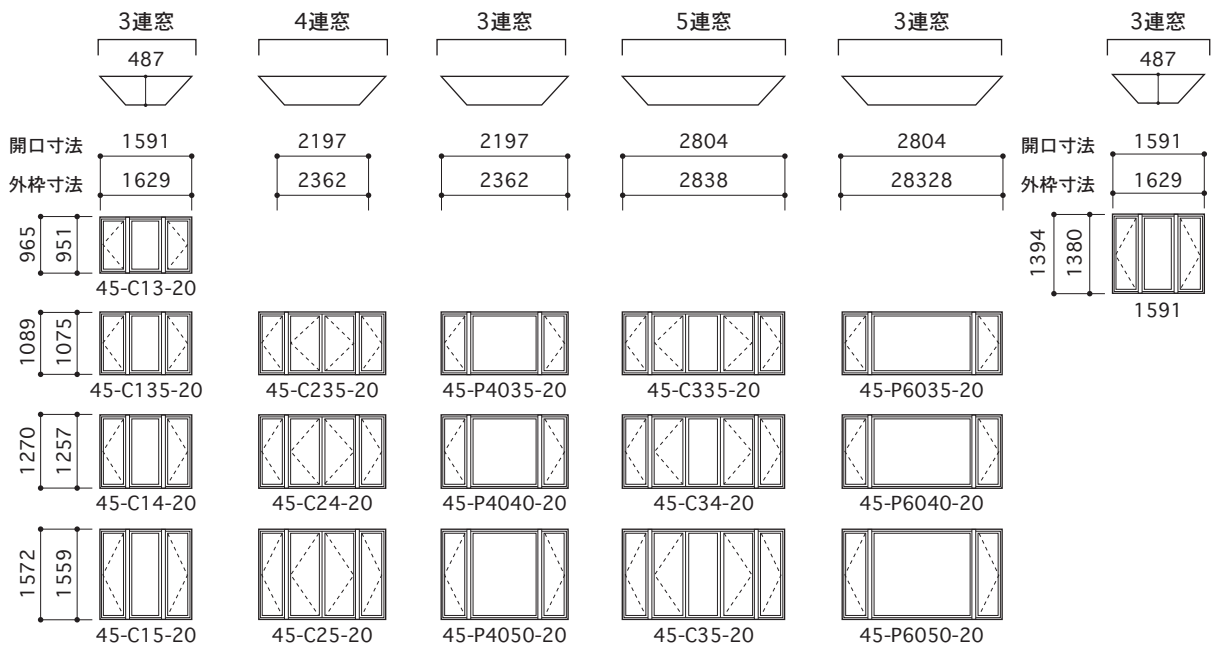

## 〈ケースメント45° 出窓〉

品名	開口寸法(幅×高さmm)	本体価格(円)	網戸価格(円)	格子価格(円)	セット価格(円)
45-C13-20	1591×965	@287,300円	@10,400円	@15,900円	@313,600円
45-C135-20	1591×1089	@302,900円	@11,200円	@15,900円	@330,000円
45-C14-20	1591×1270	@326,300円	@12,600円	@21,300円	@360,200円
45-C145-20	1591×1394	@341,700円	@13,400円	@21,300円	@376,400円
45-C15-20	1591×1572	@365,000円	@14,800円	@26,400円	@406,200円
45-C235-20	2197×1089	@399,400円	@22,400円	@21,200円	@443,000円
45-C24-20	2197×1270	@430,300円	@25,200円	@28,400円	@483,900円
45-C25-20	2197×1572	@469,200円	@26,800円	@35,200円	@531,200円
45-P4035-20☆	2197×1089	@354,600円	@11,200円	@10,600円	@376,400円
45-P4040-20☆	2197×1270	@385,600円	@12,600円	@142,00円	@412,400円
45-P4050-20☆	2197×1572	@436,800円	@14,800円	@17,600円	@469,200円
45-C335-20	2804×1089	@469,000円	@22,400円	@26,500円	@517,900円
45-C34-20	2804×1270	@499,600円	@25,200円	@35,500円	@560,300円
45-C35-20	2804×1572	@550,300円	@26,800円	@44,000円	@621,100円
45-P6035-20☆	2804×1089	@428,000円	@11,200円	@10,600円	@449,800円
45-P6040-20☆	2804×1270	@458,900円	@12,600円	@14,200円	@485,700円
45-P6050-20☆	2804×1572	@510,000円	@14,800円	@17,600円	@542,400円

※ 本体価格は窓本体及び連結部材一式の価格です。屋根部材・支え部材は、現場調達となります。

※ ☆印は中央の窓の見晴らし窓のため、網戸、格子は取付け不可。

※ 格子は樹脂製です。

### ケースメント 45° アングルベイウィンドウ サイズリスト

#### 仕様説明

...商品の外形寸法
 
 ...商品の外形寸法
 
 ...壁面からの張り出し度合い

外枠寸法・・・商品の外形寸法

開口寸法・・・商品を取り付ける際必要な壁開口寸法(単位:mm)

※ 標準色(ホワイト)以外は全て輸入対応品となります。(納期は約70日程度です)