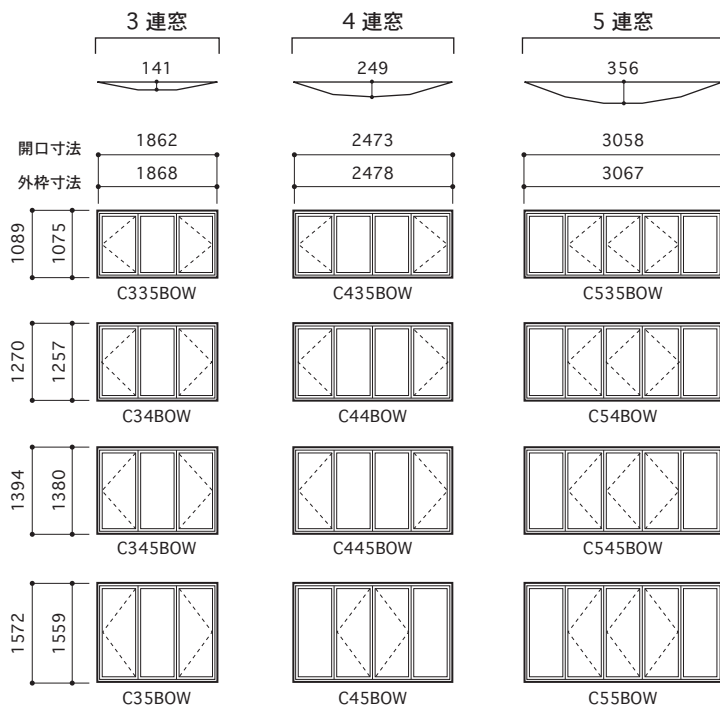

# アンダーセン ケースメント ボウ ウィンドウ

LOW-E4、アルゴンガス仕様

(外開き弓形出窓)

品名	開口寸法(幅×高さmm)	本体価格(円)	網戸価格(円)	格子価格(円)	セット価格(円)
C335 BOW	1862×1089	@253,300円	@11,200円	@15,900円	@280,400円
C34 BOW	1862×1270	@274,600円	@12,600円	@21,300円	@308,500円
C345 BOW	1862×1394	@288,600円	@13,400円	@21,300円	@323,300円
C35 BOW	1862×1572	@309,900円	@14,800円	@26,400円	@351,100円
C435 BOW	2473×1089	@342,800円	@11,200円	@21,200円	@375,200円
C44 BOW	2473×1270	@371,000円	@12,600円	@28,400円	@412,000円
C445 BOW	2473×1394	@389,600円	@13,400円	@28,400円	@431,400円
C45 BOW	2473×1572	@417,900円	@14,800円	@35,200円	@467,900円
C535 BOW	3058×1089	@464,600円	@16,800円	@26,500円	@507,900円
C54 BOW	3058×1270	@516,500円	@18,900円	@35,500円	@570,900円
C545 BOW	3058×1394	@525,500円	@20,100円	@35,500円	@581,100円
C55 BOW	3058×1572	@562,200円	@22,200円	@44,000円	@628,400円

## ケースメント ボウ ウィンドウ サイズリスト

### 仕様説明

...商品の外形寸法

...商品の外形寸法

...壁面からの張り出し度合い

外枠寸法 ...商品の外形寸法

開口寸法 ...商品を取り付ける際必要な壁開口寸法(単位: mm)

窓枠内の破線は格子仕様のイメージです。

※ 標準色(ホワイト)以外は全て輸入対応品となります。