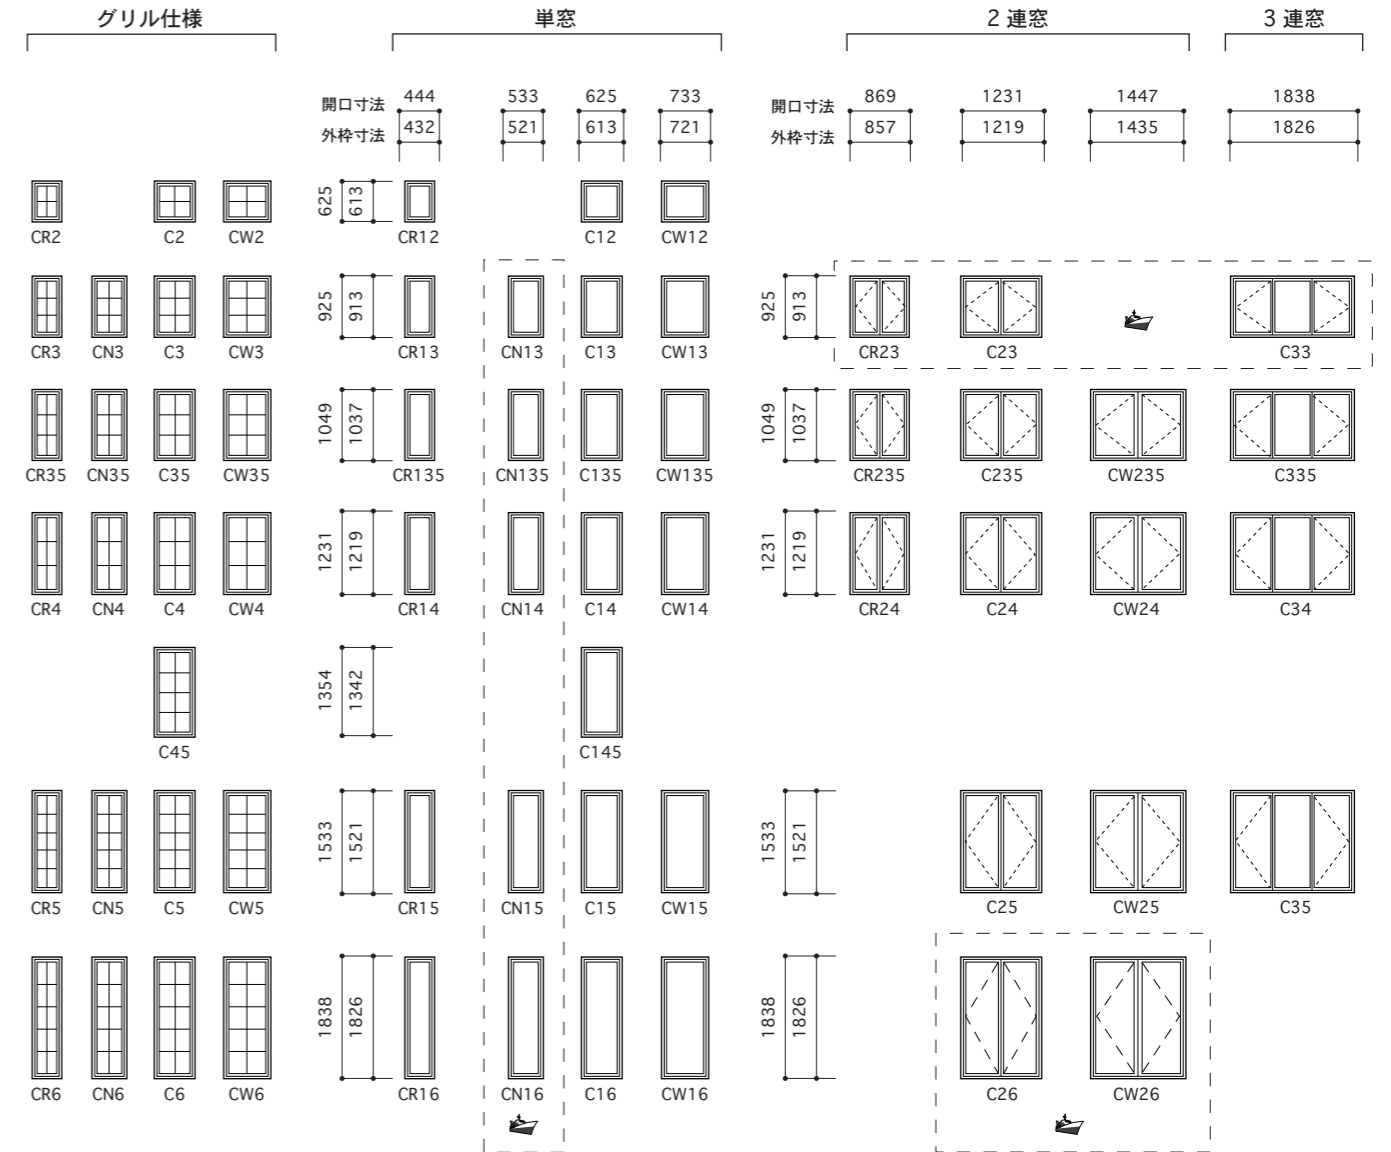

※ 単窓は室外側から見て左ヒンジ(L)、右ヒンジ(R)を指定して下さい。
 ※ ホワイト(標準色)以外は全商品輸入対応品となります。(納期は約70日程度です)
 ※ 格子は樹脂製です。

※マークの商品につきましては輸入対応品となりますので、納期は約70日程度です。

ケースメントウィンドウ
サイズリスト

仕様説明
 マークのマークは輸入対応品となります。(納期は約70日程度です)

外枠寸法・・・商品の外形寸法
 開口寸法・・・商品を取り付ける際必要な壁開口寸法(単位:mm)
 ※ご注文前に在庫のご確認及びご予約をお願い致します。