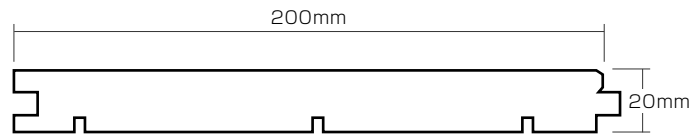

# EU NATURAL OAK FLOORING

古くから家具やワインの樽、床材として広く使われているホワイトオークが持つ本来のワイルド感をお楽しみいただけるフローリングです。

イメージや用途に合わせて4種類の中からお選びいただけます。

特徴

- 素足にも重歩行にも対応
- 140mmの中広

- 定価 @10,000円/㎡（送料・消費税別途）
- 規格 20×140×乱尺
- 梱包 都度ご相談の上

特徴

- 商業施設向け
- 180mmの中広

- 定価 @11,000円/㎡（送料・消費税別途）
- 規格 20×180×乱尺
- 梱包 都度ご相談の上

特徴

- 商業施設向け
- 200mmの中広

- 定価 @12,000円/㎡（送料・消費税別途）
- 規格 20×200×乱尺
- 梱包 都度ご相談の上

特徴

- 商業施設向け
- 220mmの中広

- 定価 @12,000円/㎡（送料・消費税別途）
- 規格 20×220×乱尺
- 梱包 都度ご相談の上