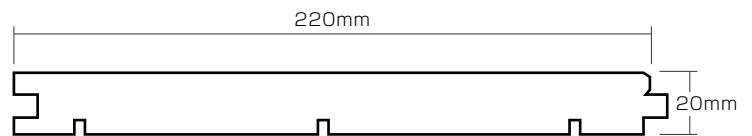

- 定価 @11,000円/㎡（送料・消費税別途）
- 規格 20×180×乱尺
- 梱包 都度ご相談の上

特徴

- 商業施設向け
- 200mmの中広

- 定価 @12,000円/㎡（送料・消費税別途）
- 規格 20×200×乱尺
- 梱包 都度ご相談の上

特徴

- 商業施設向け
- 220mmの中広

- 定価 @12,000円/㎡（送料・消費税別途）
- 規格 20×220×乱尺
- 梱包 都度ご相談の上