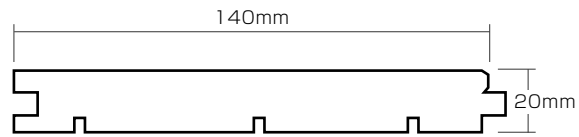

イメージや用途に合わせて4種類の中からお選びいただけます。

特徴

- ●素足にも重歩行にも対応
- ●140mmの中広

- ●定価 @10,000円/㎡（送料・消費税別途）
- ●規格 20×140×乱尺
- ●梱包 都度ご相談の上