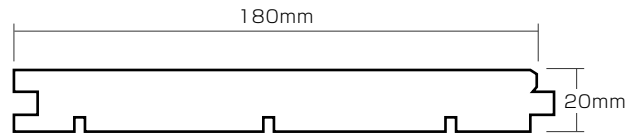

# EU NATURAL OAK FLOORING

古くから家具やワインの樽、床材として広く使われているホワイトオークが持つ本来のワイルド感をお楽しみいただけるフローリングです。

イメージや用途に合わせて4種類の中からお選びいただけます。

特徴

- 素足にも重歩行にも対応
- 140mmの中広

- 定価 @10,000円/㎡（送料・消費税別途）
- 規格 20×140×乱尺
- 梱包 都度ご相談の上

特徴

- 商業施設向け
- 180mmの中広

- 定価 @11,000円/㎡（送料・消費税別途）
- 規格 20×180×乱尺
- 梱包 都度ご相談の上

特徴

- 商業施設向け
- 200mmの中広

- 定価 @12,000円/㎡（送料・消費税別途）
- 規格 20×200×乱尺
- 梱包 都度ご相談の上

特徴

- 商業施設向け
- 220mmの中広

- 定価 @12,000円/㎡（送料・消費税別途）
- 規格 20×220×乱尺
- 梱包 都度ご相談の上